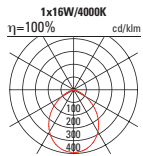

NIPPAN LED

Einbauleuchte mit LED-Modul, Farbwiedergabe-Index Ra >80, Ausstrahlwinkel 90°, Gehäuse aus Aluminiumguss und Stahlblech, weiss, Diffusor opal, ohne Betriebsgerät (700 mA)

1x16W	810lm/4000K	DGT30KC1IEQ72PA	235.00
1x16W	750lm/3000K	DGT30JN1IEQ72PA	235.00

Betriebsgerät mit Notlichtelement	NL-6-4006-700/2SC/3K	209.00
Beton-Einbaubox	1294-00	96.50
Frontring	1292-06	6.35