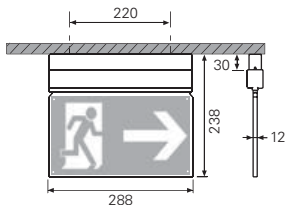

A12 MINILUX
Not- und Hinweisleuchte mit LED-Modul, für **Deckenmontage**, Geräteteil aus Aluprofil, Symbol auf Plexischeibe durch indirektes Licht angestrahlt, elektronisches Betriebsgerät, mit Notelement und Akku für Bereitschaft- oder Dauerschaltung oder für Zentralbatterie, IP40

25 LED	EK=15m	604-200KU	599.00
Einzelbatterie 3h / Bereitschaft- oder Dauerschaltung / Selbsttest			
25 LED	EK=15m	600A677KU	419.00
Zentralbatterie