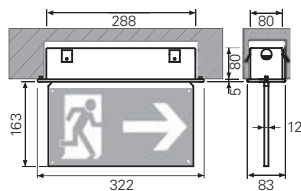

A12 MINILUX

Not- und Hinweisleuchte mit LED-Modul, für **Einbau in Betondecke**, inkl. Einbetonierbüchse, Abdeckplatte, Geräteteil aus Aluprofil, Symbol auf Plexischeibe durch indirektes Licht angestrahlt, elektronisches Betriebsgerät, mit Notelement und Akku für Bereitschaft- oder Dauerschaltung oder für Zentralbatterie, IP40

		Preis	
25 LED	EK=15m	604A215KU	759.00
Einzelbatterie 3h / Bereitschaft- oder Dauerschaltung / Selbsttest			
25 LED	EK=15m	600B833KU	559.00
Zentralbatterie