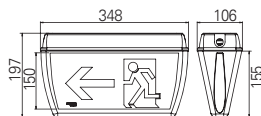

A2 MODULAR IP65

Universalnotleuchte mit LED-Modul, für **Wand- /Deckenmontage**, inkl. 3 Beschriftungen, elektronisches Betriebsgerät, mit Notelement und Akku für Bereitschaft- oder Dauerschaltung oder für Zentralbatterie, IP65

	EK=15m	604-759KU	Preis
3x1W Einzelbatterie 1h / Bereitschaft- oder Dauerschaltung / Selbsttest			359.00
3x1W Zentralbatterie		600-C57KU	239.00