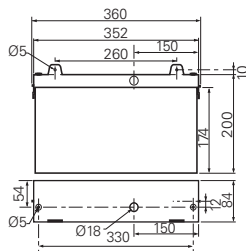

A2 MODULAR
Universalnotleuchte
mit LED-Modul,
für **Pendelmontage**, inkl.
Rohrpendel L=1000mm
(bauseits kürzbar), Baldachin alu,
inkl. 3 Beschriftungen,
elektronisches Betriebsgerät,
mit Notelement und Akku
für Bereitschaft- oder Dauer-
schaltung oder für Zentralbatterie,
IP40

3x1W	EK=15m	604-495KU	363.00
Einzelbatterie 1h / Bereitschaft- oder Dauerschaltung / Selbsttest			
3x1W	EK=15m	604-496KU	285.00
Zentralbatterie