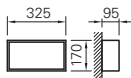

Preis

CALR 8

Not- und Hinweisleuchte mit LED-Modul, für **Wandmontage**, Gehäuse aus Aluminium, silber eloxiert, inkl. 1 Piktogramm, EVG, mit Notelement und Akku für Bereitschaft- oder Dauerschaltung oder für Zentralbatterie, IP40

LED	EK=15m	005 130 130	500.00
Einzelbatterie 1h / Bereitschaft- oder Dauerschaltung			
LED	EK=15m	005 130 131	535.00
Einzelbatterie 1h / Bereitschaft- oder Dauerschaltung / Selbsttest			
LED	EK=15m	005 130 132	400.00
Zentralbatterie / Netzbetrieb 230V AC/DC