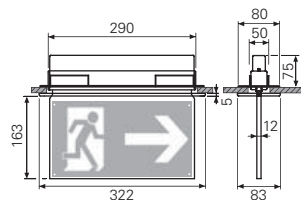

A12 MINILUX

Not- und Hinweisleuchte mit LED-Modul, für **Einbau in Hohldecke**, inkl. Montagerahmen, Abdeckplatte, Geräteteil aus Aluprofil, Symbol auf Plexischeibe durch indirektes Licht angestrahlt, elektronisches Betriebsgerät, mit Notelement und Akku für Bereitschaft- oder Dauerschaltung oder für Zentralbatterie, IP40

25 LED	EK=15m	604-209KU	689.00
Einzelbatterie 3h / Bereitschaft- oder Dauerschaltung / Selbsttest			
25 LED	EK=15m	600A585KU	489.00
Zentralbatterie			

Piktogramme A12 MINILUX

Pfeil nach links	einseitig	193-331KU	inkl.
Pfeil nach rechts	einseitig	193-332KU	inkl.
Pfeil nach unten	einseitig	193-329KU	inkl.
Pfeil nach links/rechts	beidseitig	193-328KU	inkl.
Pfeil nach unten	beidseitig	193-330KU	inkl.