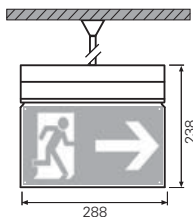

A12 MINILUX
Not- und Hinweisleuchte mit LED-Modul, für **Pendelmontage**, inkl. Pendel L=500mm (kürzbar), Geräteteil aus Aluprofil, Symbol auf Plexischeibe durch indirektes Licht angestrahlt, elektronisches Betriebsgerät, mit Notelement und Akku für Bereitschaft- oder Dauerschaltung oder für Zentralbatterie, IP40

25 LED	EK=15m	604-216KU	719.00
Einzelbatterie 3h / Bereitschaft- oder Dauerschaltung / Selbsttest			
25 LED	EK=15m	600A670KU	519.00
Zentralbatterie