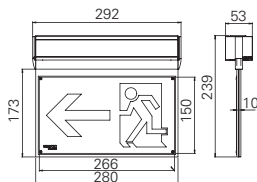

A27 SPEEDLUX

Universalnotleuchte mit LED-Modul, für **Wand- /Deckenmontage**, Geräteteil aus Aluprofil, Symbol auf Plexischiebe durch indirektes Licht angestrahlt, inkl. 3 Beschriftungen, elektronisches Betriebsgerät, mit Notelement und Akku für Bereitschaft- oder Dauerschaltung oder für Zentralbatterie, IP40

	EK=15m	604-1000KU	Preis
6 LED Einzelbatterie 3h / Bereitschaft- oder Dauerschaltung / Selbsttest			499.00
6 LED Zentralbatterie		600-1001KU	329.00