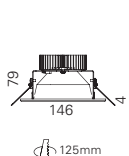

NIPPAN LED

Einbauleuchte mit LED-Modul, Farbwiedergabe-Index Ra >80, Ausstrahlwinkel 90°, Gehäuse aus Aluminiumguss und Stahlblech, weiss, Diffusor opal, ohne Betriebsgerät (700 mA)

1x16W	810lm/4000K	DGT30KC1IEQ72PA	235.00
1x16W	750lm/3000K	DGT30JN1IEQ72PA	235.00

Betriebsgerät mit Notlichtelement	NL-6-4006-700/2SC/3K	209.00
Beton-Einbaubox	1294-00	96.50
Frontring	1292-06	6.35