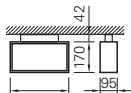

CALR 8

Not- und Hinweisleuchte mit LED-Modul, für **Deckenmontage**, Gehäuse aus Aluminium, silber eloxiert, inkl. 2 Piktogramme, EVG, mit Notelement und Akku für Bereitschaft- oder Dauerschaltung oder für Zentralbatterie, IP40

LED	EK=15m	005 130 133	525.00
Einzelbatterie 1h / Bereitschaft- oder Dauerschaltung			
LED	EK=15m	005 130 134	560.00
Einzelbatterie 1h / Bereitschaft- oder Dauerschaltung / Selbsttest			
LED	EK=15m	005 130 135	425.00
Zentralbatterie / Netzbetrieb 230V AC/DC			

Zubehör CALR 8

Piktogramme, Opalscheibe, Ausleger, Pendelaufhängung, Befestigungshaken

Piktogramm	nach unten	005 130 037	inkl.
Piktogramm	nach links	005 130 038	inkl.
Piktogramm	nach rechts	005 130 039	inkl.
Opalscheibe		005 130 040	inkl.

Ausleger für parallele Wandmontage	005 130 033	65.00
Pendelaufhängung L=500mm	005 130 035	88.00
Pendelaufhängung L=1000mm	005 130 036	98.00
Befestigungshaken	005 130 034	27.00