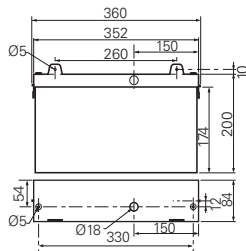

A2 MODULAR
Universalnotleuchte
mit LED-Modul,
für **Auslegermontage**, inkl.
Ausleger aus Metall, weiss,
Wandabstand 365mm,
inkl. 3 Beschriftungen,
elektronisches Betriebsgerät,
mit Notelement und Akku
für Bereitschaft- oder Dauer-
schaltung oder für Zentralbatterie,
IP40

3x1W	EK=15m	604-597KU	416.00
Einzelbatterie 1h / Bereitschaft- oder Dauerschaltung / Selbsttest			
3x1W	EK=15m	604-524KU	287.00
Zentralbatterie