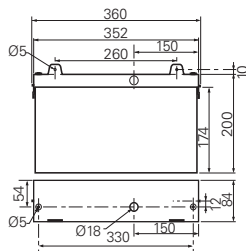

### ALU

Rettungszeichen  
langnachleuchtend

Rettungszeichen	nach unten	015 000 008	33.00
Rettungszeichen	nach links	015 000 009	33.00
Rettungszeichen	nach rechts	015 000 010	33.00
300x150mm			
Rettungszeichen	nach unten	015 000 015	47.00
Rettungszeichen	nach links	015 000 016	47.00
Rettungszeichen	nach rechts	015 000 017	47.00
400x200mm			
Rettungszeichen	nach unten	015 000 023	187.00
Rettungszeichen	nach links	015 000 024	187.00
Rettungszeichen	nach rechts	015 000 025	187.00
600x300mm			