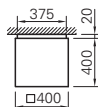

Preis

Zubehör CFY 300

Piktogramme,
Pendelaufhängung

Piktogramm	nach unten	007 300 U	45.00
Piktogramm	nach links	007 300 L	45.00
Piktogramm	nach rechts	007 300 R	45.00

Pendelaufhängung L=1000mm	007 700 000	53.00

CFY 400

Not- und Hinweisleuchte
mit LED-Modul,
für Deckenmontage,
Gehäuse aus Acrylglas opal,
Bodenplatte weiss,
ohne Piktogramme,
EVG, mit Notelement und Akku
für Bereitschaft- oder Dauer-
schaltung oder für Zentralbatterie,
IP40

LED	EK=37m	007 302 212	1249.00
Einzelbatterie 3h / Bereitschaft- oder Dauerschaltung			
LED	EK=37m	007 302 213	1328.00
Einzelbatterie 3h / Bereitschaft- oder Dauerschaltung / Selbsttest			
LED	EK=37m	007 302 214	990.00
Zentralbatterie / Netzbetrieb 230V AC/DC			

Zubehör CFY 400

Piktogramme,
Pendelaufhängung

Piktogramm	nach unten	007 400 U	50.00
Piktogramm	nach links	007 400 L	50.00
Piktogramm	nach rechts	007 400 R	50.00

Pendelaufhängung L=1000mm	007 700 000	53.00