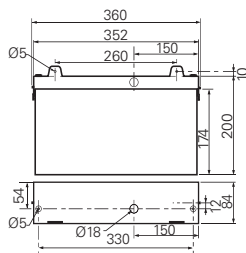

A2 MODULAR

Universalnotleuchte mit LED-Modul, für **Hohldeckeneinbau**, inkl. Befestigungswinkel aus Aluminium, Abdeckrahmen weiss (395x140x4mm), inkl. 3 Beschriftungen, elektronisches Betriebsgerät, mit Notelement und Akku für Bereitschaft- oder Dauerschaltung oder für Zentralbatterie, IP40

	EK=15m	604-512KU	Preis
3x1W Einzelbatterie 1h / Bereitschaft- oder Dauerschaltung / Selbsttest			428.00
3x1W Zentralbatterie		604-525KU	208.00