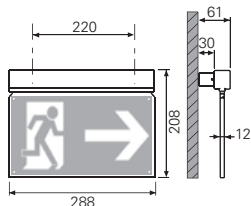

Preis

A12 MINILUX
Not- und Hinweisleuchte mit LED-Modul, für **Wandmontage**, Geräteteil aus Aluprofil, Symbol auf Plexischeibe durch indirektes Licht angestrahlt, elektronisches Betriebsgerät, mit Notelement und Akku für Bereitschaft- oder Dauerschaltung oder für Zentralbatterie, IP40

25 LED	EK=15m	604-204KU	599.00
Einzelbatterie 3h / Bereitschaft- oder Dauerschaltung / Selbsttest			
25 LED	EK=15m	600A668KU	419.00
Zentralbatterie